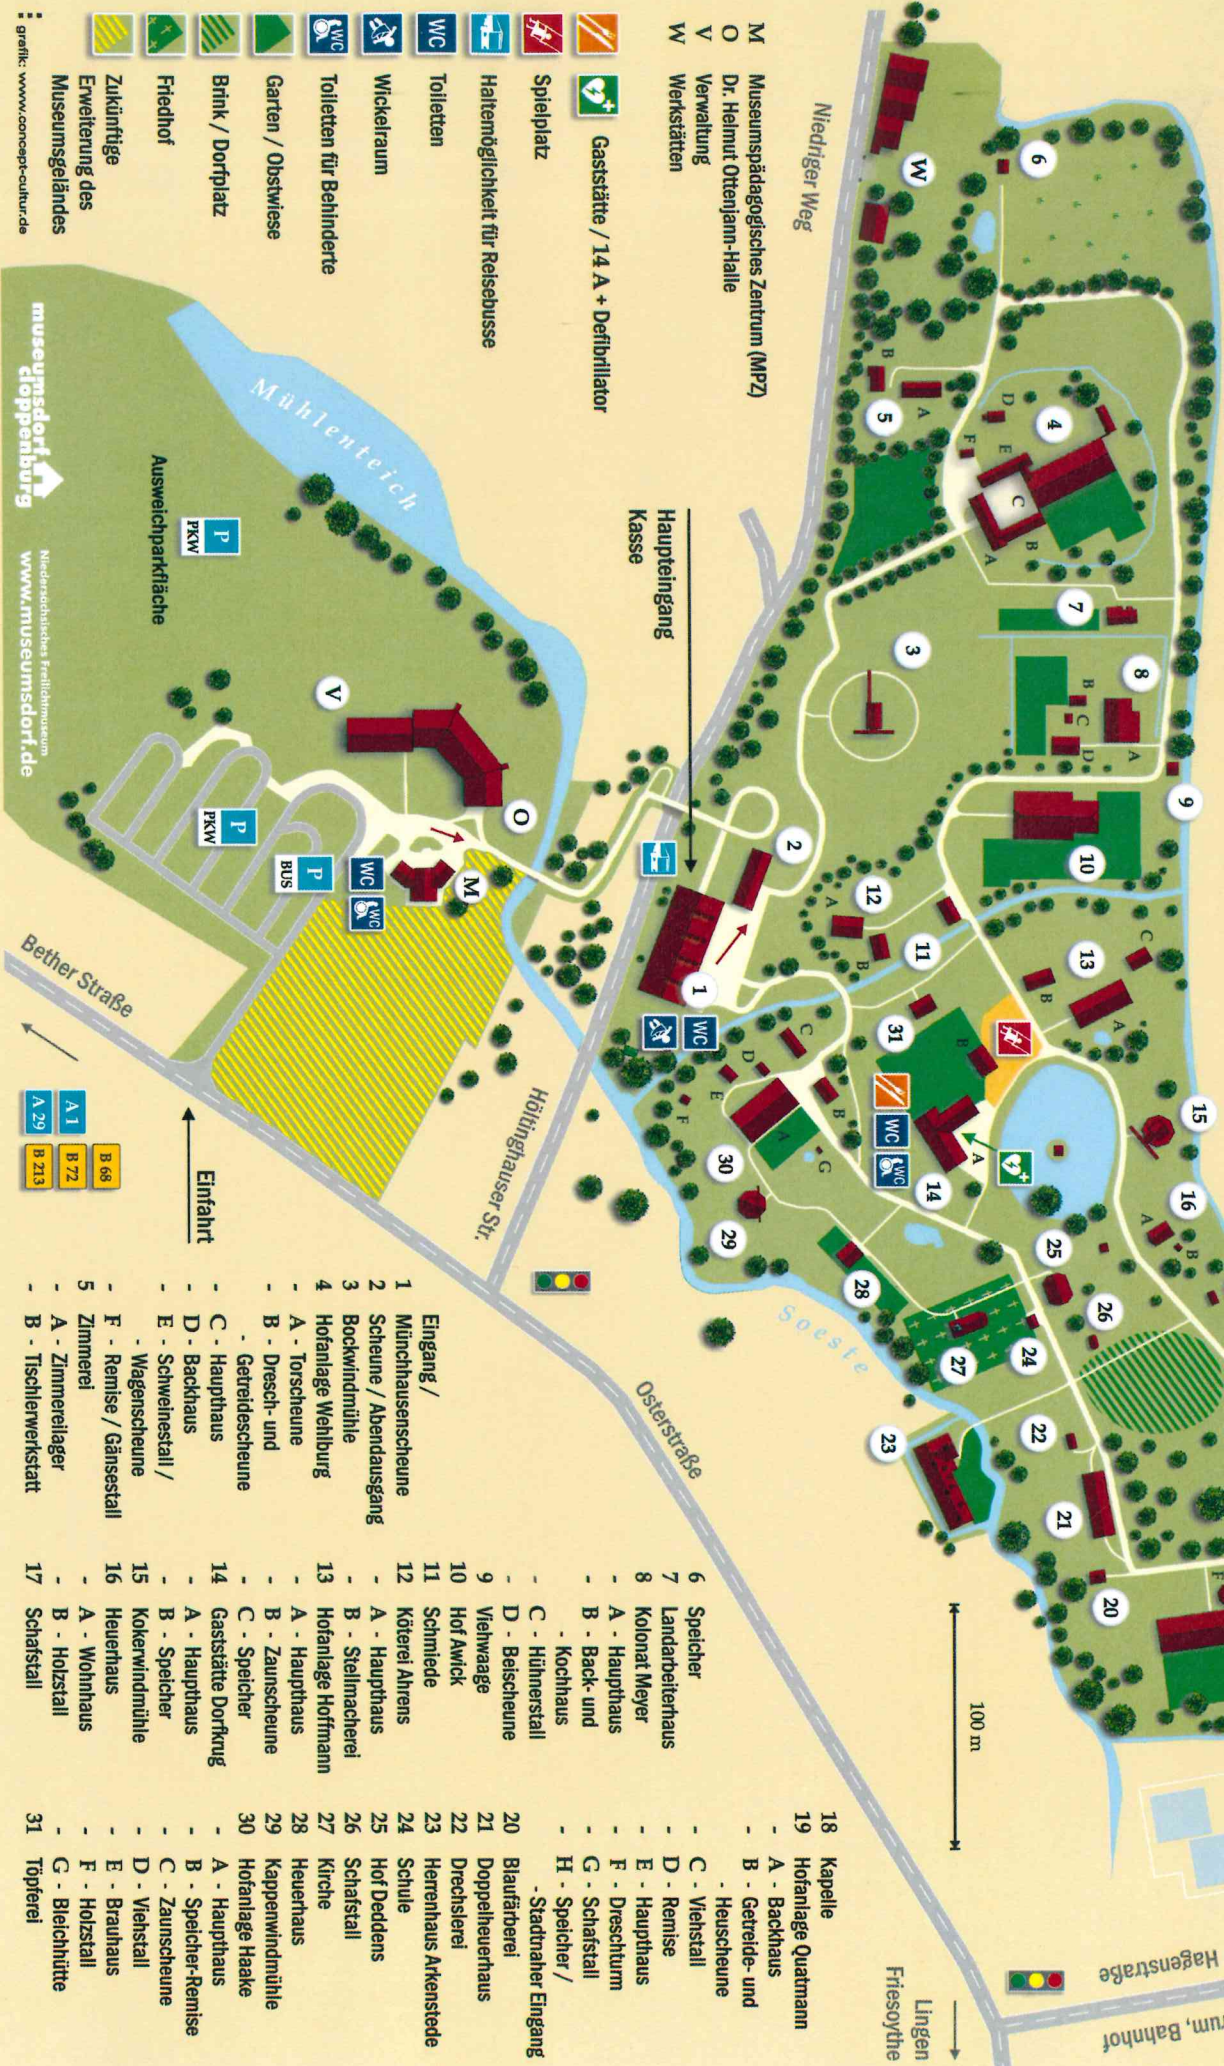

Museumsdorf Cloppenburg • Übersichtsplan

Bether Straße 6 • 49661 Cloppenburg • 04471-94840

- M Museumspädagogisches Zentrum (MPZ)
- O Dr. Helmut Ottenjann-Halle
- V Verwaltung
- W Werkstätten

- Gaststätte / 14 A + Defibrillator
- Spielplatz
- Haltemöglichkeit für Reisebusse
- Toiletten
- WC
- Wickelraum
- Toiletten für Behinderte
- Garten / Obstwiese
- Brink / Dorfplatz
- Friedhof
- Zukünftige Erweiterung des Museumsgebietes

grafik: www.concept-cultur.de

www.museumsdorf.de

Bether Straße

- A1 A 29
- B 68
- B 72
- B 213

Einfahrt

- 1 Eingang / Münchhausenscheune
- 2 Scheune / Abendausgang
- 3 Bockwindmühle
- 4 Hofanlage Wehlburg
  - A - Torscheune
  - B - Dresch- und Getreidescheune
  - C - Haupthaus
  - D - Backhaus
  - E - Schweinestall / Wagenscheune
  - F - Remise / Gänsestall
  - Zimmerlei
  - A - Zimmerrelager
  - B - Tischlerwerkstatt
- 5 Zimmerlei
- 6 Speicher
- 7 Landarbeiterhaus
- 8 Kolonat Meyer
  - A - Haupthaus
  - B - Back- und -Kochhaus
  - C - Hühnerstall
  - D - Beiseheune
  - E - Viehwage
  - Hof Awick
  - Schmiede
  - 9 Kötereier Ahrens
  - 10 Hof Deddens
  - 11 Schafstall
  - 12 Hofanlage Hoffmann
  - 13 Heuerhaus
    - A - Haupthaus
    - B - Zaunscheune
    - C - Speicher
    - D - Speicher
    - A - Haupthaus
    - B - Speicher-Remise
    - C - Zaunscheune
    - D - Viehstall
    - E - Brauhaus
    - F - Holzstall
    - G - Bleichhütte
    - H - Töpferlei
  - 14 Kapfenwindmühle
  - 15 Hofanlage Haake
  - 16 Hofanlage Heuerhaus
  - 17 Schafstall
  - 18 Kapelle
  - 19 Hofanlage Quatmann
    - A - Backhaus
    - B - Getreide- und -Heuscheune
    - C - Viehstall
    - D - Remise
    - E - Haupthaus
    - F - Dresschurm
    - G - Schafstall
    - H - Speicher / -Stadtraher Eingang
  - 20 Blaufärberlei
  - 21 Doppelheuerhaus
  - 22 Drechserei
  - 23 Herrenhaus Arkenstede
  - 24 Schule
  - 25 Hof Deddens
  - 26 Schafstall
  - 27 Kirche
  - 28 Heuerhaus
  - 29 Kapfenwindmühle
  - 30 Hofanlage Haake
    - A - Haupthaus
    - B - Speicher-Remise
    - C - Zaunscheune
    - D - Viehstall
    - E - Brauhaus
    - F - Holzstall
    - G - Bleichhütte
    - H - Töpferlei
  - 31 Töpferlei

100 m

Lingen Friesoythe

Hagenstraße Zentrum, Bahnhof

Stadtraher Eingang

Bad